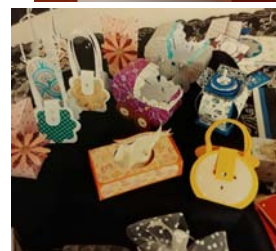

Anita Trafalczyk

Kreatives Karten- und Verpackungsdesign
Tel: 04 109/ 2142512